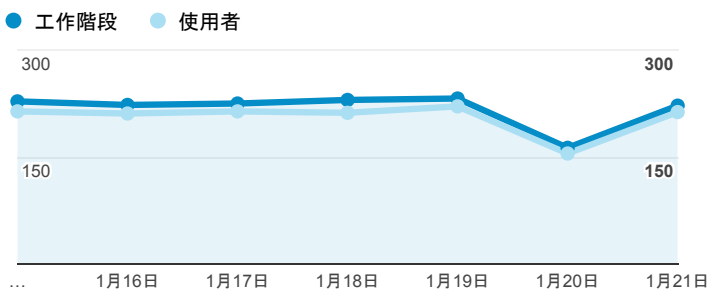

報表01_訪客

2018年1月15日 - 2018年1月21日

所有使用者
100.00% 個工作階段

平均造訪停留時間和單次造訪頁數

造訪地圖

跳出率和平均造訪停留時間

造訪 (依瀏覽器分組)

造訪和不重複訪客