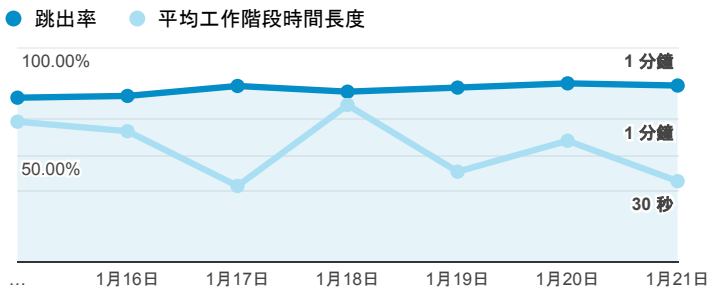

報表01_訪客

2018年1月15日 - 2018年1月21日

所有使用者
100.00% 個工作階段

平均造訪停留時間和單次造訪頁數

造訪地圖

跳出率和平均造訪停留時間

造訪 (依瀏覽器分組)

造訪和不重複訪客

造訪和新造訪率 (依行動裝置資訊分組)

造訪和新造訪

造訪 (依裝置類別分組)

■ desktop ■ mobile ■ tablet

造訪 (依語言分組)

語言	工作階段
zh-tw	1,328
en-us	112
zh-cn	35
ja	12
en-gb	10
ja-jp	4
ko	3
ko-kr	3
vi	3
c	2