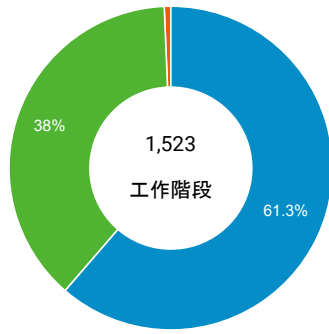

造訪和新造訪率 (依行動裝置資訊分組)

造訪和新造訪

造訪 (依裝置類別分組)

■ desktop ■ mobile ■ tablet

造訪 (依語言分組)

語言	工作階段
zh-tw	1,328
en-us	112
zh-cn	35
ja	12
en-gb	10
ja-jp	4
ko	3
ko-kr	3
vi	3
c	2