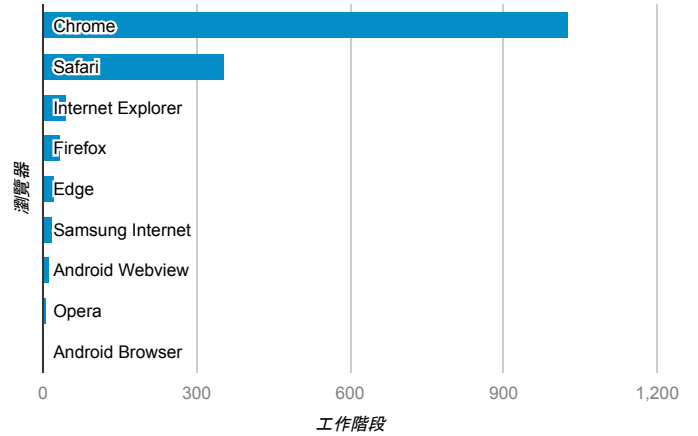

報表01_訪客

2018年1月15日 - 2018年1月21日

所有使用者
100.00% 個工作階段

平均造訪停留時間和單次造訪頁數

造訪地圖

跳出率和平均造訪停留時間

造訪 (依瀏覽器分組)

造訪和不重複訪客