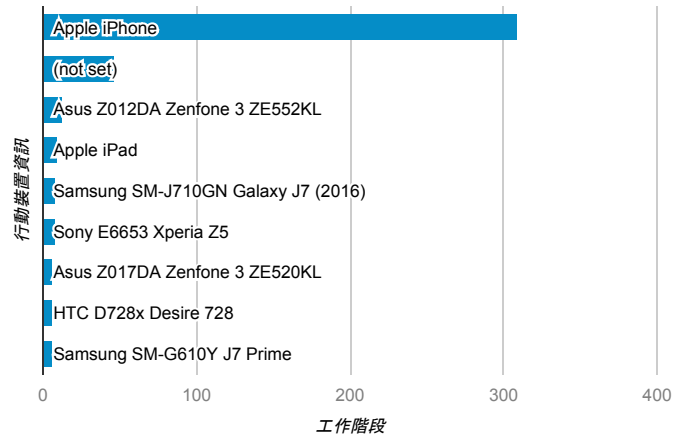

造訪和新造訪率 (依行動裝置資訊分組)