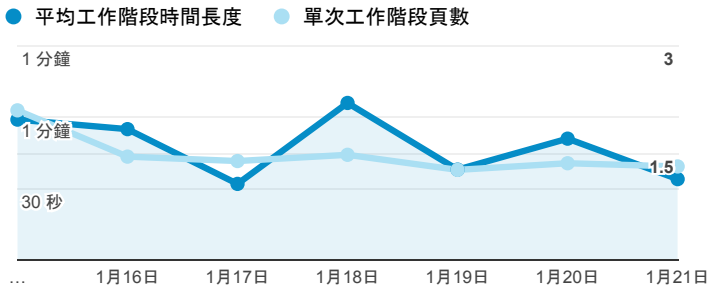

報表01_訪客

2018年1月15日 - 2018年1月21日

所有使用者
100.00% 個工作階段

平均造訪停留時間和單次造訪頁數

造訪地圖

跳出率和平均造訪停留時間

造訪 (依瀏覽器分組)

造訪和不重複訪客

造訪和新造訪率 (依行動裝置資訊分組)

造訪和新造訪

造訪 (依裝置類別分組)

■ desktop ■ mobile ■ tablet

造訪 (依語言分組)

語言	工作階段
zh-tw	1,328
en-us	112
zh-cn	35
ja	12
en-gb	10
ja-jp	4
ko	3
ko-kr	3
vi	3
c	2