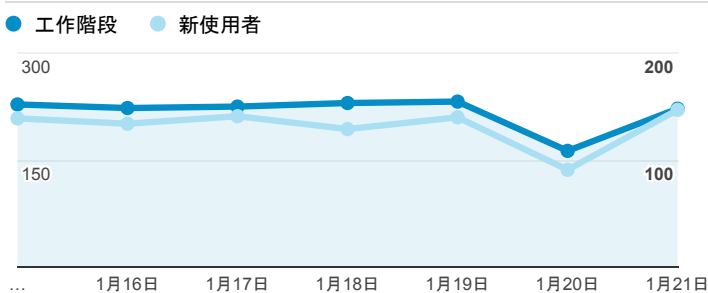

報表01_訪客

2018年1月15日 - 2018年1月21日

所有使用者
100.00% 個工作階段

平均造訪停留時間和單次造訪頁數

造訪地圖

跳出率和平均造訪停留時間

造訪 (依瀏覽器分組)

造訪和不重複訪客

造訪和新造訪率 (依行動裝置資訊分組)

造訪和新造訪