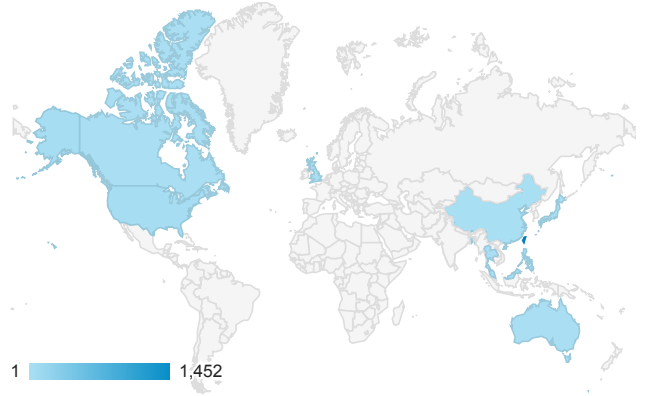

報表01_訪客

2018年1月15日 - 2018年1月21日

所有使用者
100.00% 個工作階段

平均造訪停留時間和單次造訪頁數

造訪地圖

跳出率和平均造訪停留時間

造訪 (依瀏覽器分組)

造訪和不重複訪客